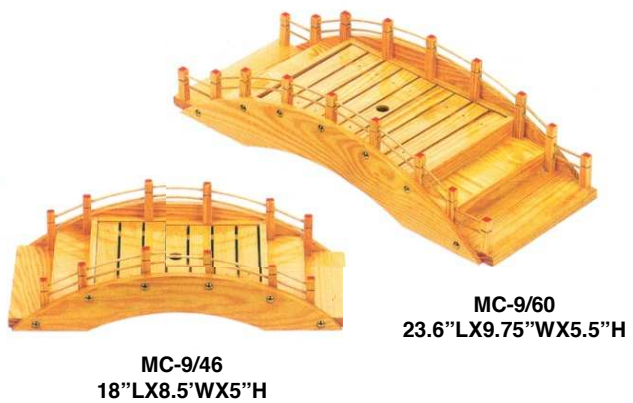

WOODEN BOAT

W001/65
25.5"LX9.5"W

W001/75
29.5"LX10.5"W

W001/90
36"LX11.75"W

BAMBOO BOAT

B003/100
40"LX13"W

B003/125
49"LX15"W

B003/150
59"LX18"W

WOODEN BOAT & BRIDGE

W002/67
26.4"LX9.75"W

W003/40
15.5"LX6.5"W

MC-9/46
18"LX8.5"WX5"H

MC-9/60
23.6"LX9.75"WX5.5"H

I-654-75, 29.5"D
I-654-72, 28.5"D
I-654-66, 16"D
I-654-60, 23.5"D
Made in Japan

Rice Net
NET1, 39.5"Sq.

Bamboo Sake Cup
Y-201
1.8"DX2"H, 20

Bamboo Sake Bottle
Y-200
21"DX6.3"H, 10

Bamboo Skewer
BSK-4, 4'L
SK-6, 6"L
SK-8, 8"L
SK-10, 10"L
SK-12, 12"L

Wooden Spatula
074-01-05, 20"L
074-01-06, 21"L
074-01-07, 24"L