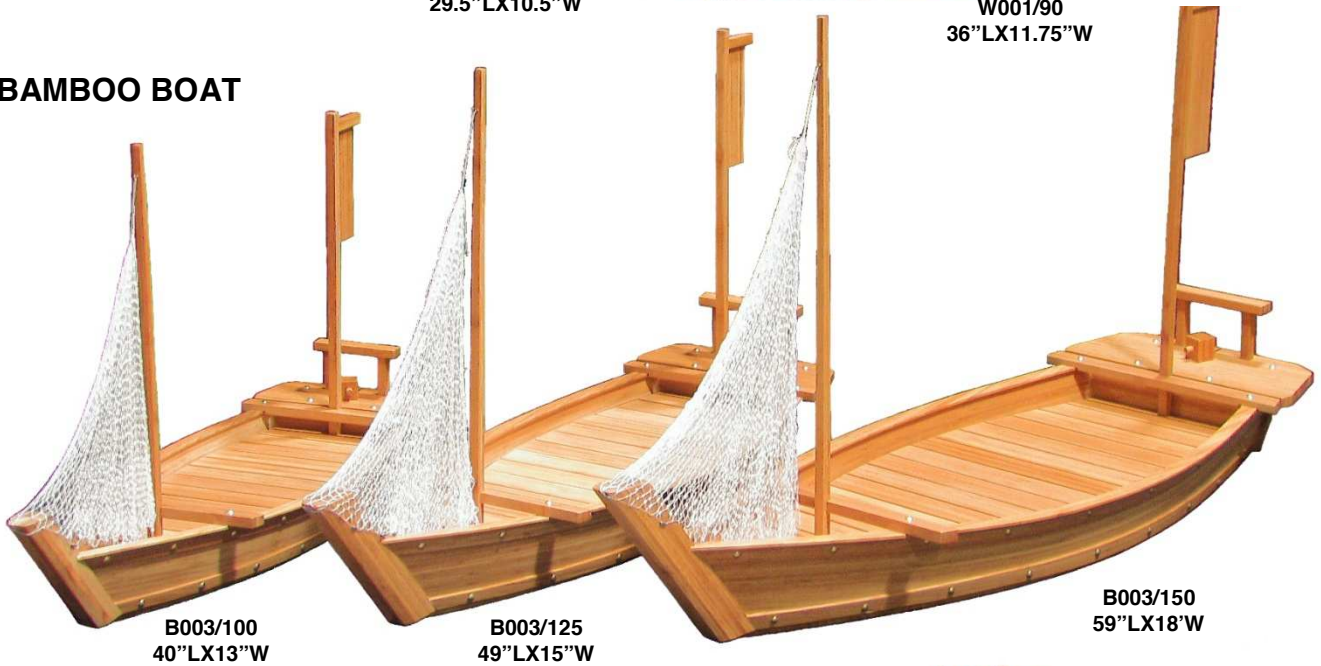

WOODEN BOAT

W001/65
25.5"LX9.5"W

W001/75
29.5"LX10.5"W

W001/90
36"LX11.75"W

BAMBOO BOAT

B003/100
40"LX13"W

B003/125
49"LX15"W

B003/150
59"LX18"W

WOODEN BOAT & BRIDGE

W002/67
26.4"LX9.75"W

W003/40
15.5"LX6.5"W

MC-9/46
18"LX8.5"WX5"H

MC-9/60
23.6"LX9.75"WX5.5"H

I-654-75, 29.5"D
I-654-72, 28.5"D
I-654-66, 16"D
I-654-60, 23.5"D
Made in Japan

Rice Net
NET1, 39.5"Sq.

Bamboo Sake Cup
Y-201
1.8"DX2"H, 20

Bamboo Sake Bottle
Y-200
21"DX6.3"H, 10

Bamboo Skewer
BSK-4, 4'L
SK-6, 6"L
SK-8, 8"L
SK-10, 10"L
SK-12, 12"L

Wooden Spatula
074-01-05, 20"L
074-01-06, 21"L
074-01-07, 24"L